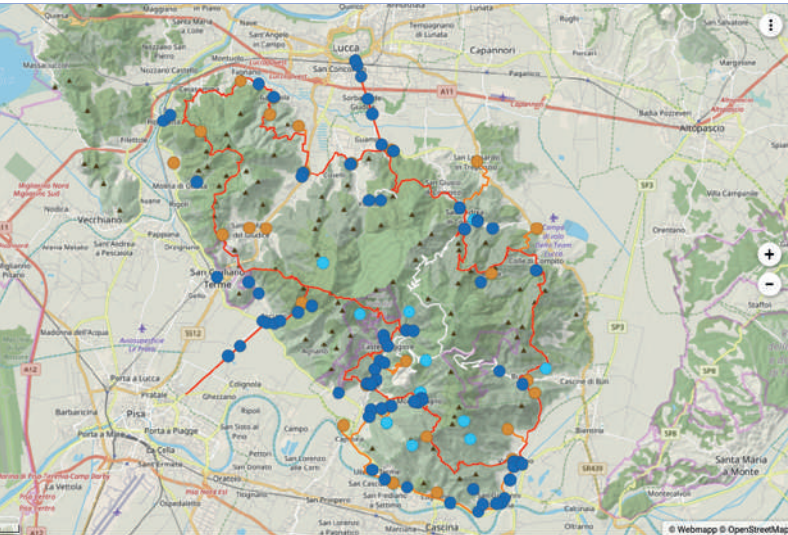

Interreg

ITINERA ROMANICA+

MARITTIMO-IT FR-MARITIME

Fonds européen de développement régional
Fondo Europeo di Sviluppo Regionale

La cooperazione al cuore del Mediterraneo
La coopération au coeur de la Méditerranée

Laboratori del Romanico

Gli Itinerari del Romanico sul Monte Pisano

23, 25, 27 Novembre ore 17.00

Webinar interattivi

23 Novembre

Un patrimonio da (ri)scoprire: i siti e gli itinerari Romanici del Monte Pisano. A cura di Webmapp (Alessio Piccioli - Elisabetta Pozzobon - Andrea Del Sarto).

25 Novembre

La valorizzazione del patrimonio Romanico del Monte Pisano: opportunità per il territorio. A cura di: ARCO (Matteo Belletti - Andrea Ferrannini).

27 Novembre

Un patrimonio per tutti:

- Livelli di accessibilità del patrimonio romanico e dell'itinerario del Monte Pisano. A cura di: Centro Regionale Accessibilità (Andrea Valdrè - Lucas Frediani)
- IR Access: una soluzione innovativa per la mobilità. A cura di: Università di Pisa - Dipartimento Ingegneria Civile e Industriale (Francesco Bucchi - Francesco Pucci)